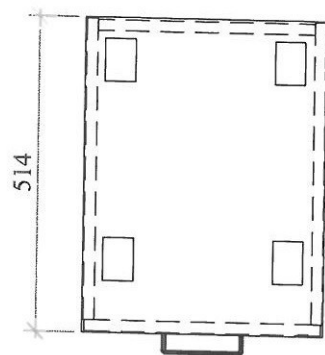

## Mobilní kontejner pod stůl

- materiál: DTDL
- korpus tl. 18 mm, namáhané hrany ABS tl. 2 mm
- čela šuplíků tl. 18 mm ABS tl. 2 mm
- pojezdy 100% výsuv s tlumením, kuličkové pojezdy
- zámek centrální
- úchytky kov (AL)