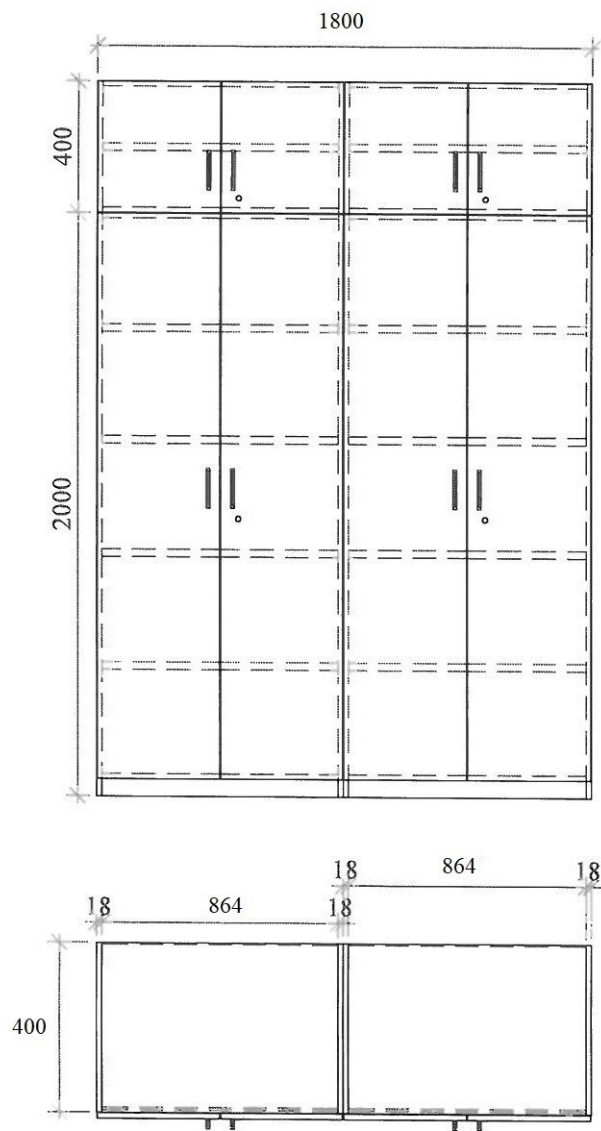

Skříň policová s nástavcem, se zvýšenou nosností (šířka 1800 mm)

- materiál: DTDL
- korpus tl. 18 mm, ABS tl. 0,5 mm
- dvířka tl. 18 mm, ABS tl. 2 mm
- police, tl. 25 mm, ABS 0,5 mm
- záda DTDL
- úchytka kov (Al)
- zámek
- k podpěře polic
přidat podpěrku do zad skříně