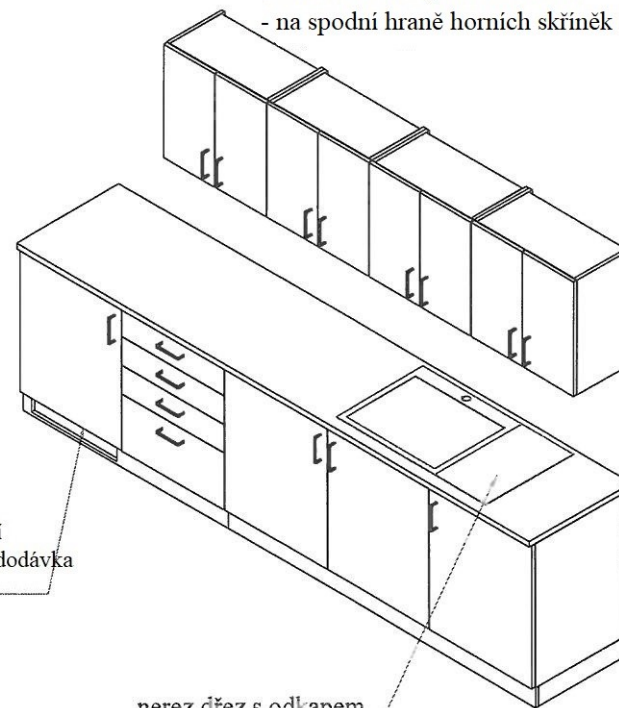

## Kuchyňská linka

320 + dv.

chladnička pod pracovní  
desku - samostatná dodávka

- materiál: DTDL
- PD postforming tl. 28 mm s těs. lištou
- korpus + police tl. 18 mm, ABS 0,5 mm
- dvířka tl. 18 mm, ABS 2 mm
- záda MDF tl. 3 mm
- nerezový dřez s odkapem
- úchytky kov (Al)
- spodní výsuvná zásuvka s odpadkovým košem
- baterie a odpad dodá stavba
- pracovní deska s vrstvou melaminové pryskyřice  
barevnost desky určí uživatel
- na spodní hraně horních skříněk LED pásek

nerez dřez s odkapem

před výrobou linky je nutné prostor zaměřit  
barevné řešení: imitace přírodního dřeva, buk