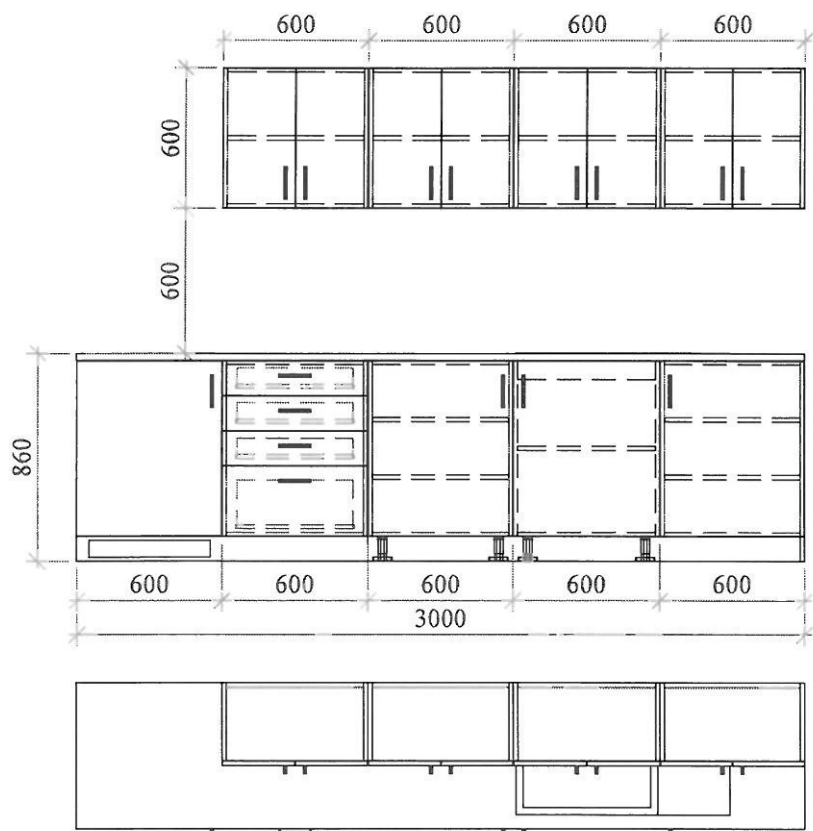

## Kuchyňská linka

320 + dv.

chladnička pod pracovní  
desku - samostatná dodávka

- materiál: DTDL
- PD postforming tl. 28 mm s těs. lištou
- korpus + police tl. 18 mm, ABS 0,5 mm
- dvířka tl. 18 mm, ABS 2 mm
- záda MDF tl. 3 mm
- nerezový dřez s odkapem
- úchytky kov (Al)
- spodní výsuvná zásuvka s odpadkovým košem
- baterie a odpad dodá stavba
- pracovní deska s vrstvou melaminové pryskyřice  
barevnost desky určí uživatel
- na spodní hraně horních skříněk LED pásek

nerez dřez s odkapem

před výrobou linky je nutné prostor zaměřit  
barevné řešení: imitace přírodního dřeva, buk